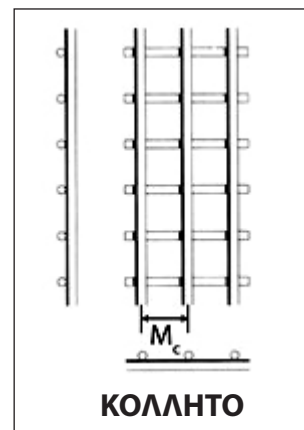

AndreolasStainless

ΑΝΟΞΕΙΔΩΤΟΙ ΧΑΛΥΒΕΣ

Ανοξείδωτα πλέγματα - σίτες

ποιότητα AISI 304 / AISI 316

σε ρολά πλάτους 1000 mm

MESH	ΠΑΧΟΣ ΣΥΡΜΑΤΟΣ (mm)	ΚΑΡΕ (mm)
1	3	22,4 x 22,4
2	2	10,7 x 10,7
3	1,6	6,86 x 6,86
4	1,1	5,25 x 5,25
5	1	4,08 x 4,08
6	0,9	3,33 x 3,33
8	0,8	2,37 x 2,37
10	0,8	1,74 x 1,74
12	0,5	1,61 x 1,61
14	0,5	1,31 x 1,31
16	0,4	1,19 x 1,19
20	0,34	0,93 x 0,93
25	0,29	0,72 x 0,72
30	0,25	0,59 x 0,59
40	0,20	0,43 x 0,43
50	0,20	0,31 x 0,31
60	0,19	0,23 x 0,23
70	0,15	0,21 x 0,21
80	0,12	0,20 x 0,20
100	0,10	0,154 x 0,154
120	0,08	0,131 x 0,131
260	0,09	0,037 x 0,037
300	0,035	0,05 x 0,05

www.stainless.gr

Διατίθεται επίσης: Πλέγμα παραθύρων (για σίτες)

MESH 16 (Καρέ 1,4 x 1,4 mm / 0,18 mm πάχος σύρματος)

Σε ρολό 1200 mm πλάτος

ΠΛΕΓΜΑ

40 x 40 x 4
30 x 30 x 3
25 x 25 x 2,5
16 x 16 x 2

ΠΛΕΓΜΑ ΚΟΛΛΗΤΟ