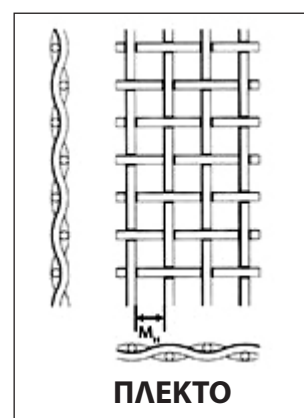

AndreolasStainless

ΑΝΟΞΕΙΔΩΤΟΙ ΧΑΛΥΒΕΣ

Ανοξείδωτα πλέγματα - σίτες

ποιότητα AISI 304 / AISI 316

σε ρολά πλάτους 1000 mm

MESH	ΠΑΧΟΣ ΣΥΡΜΑΤΟΣ (mm)	ΚΑΡΕ (mm)
1	3	22,4 x 22,4
2	2	10,7 x 10,7
3	1,6	6,86 x 6,86
4	1,1	5,25 x 5,25
5	1	4,08 x 4,08
6	0,9	3,33 x 3,33
8	0,8	2,37 x 2,37
10	0,8	1,74 x 1,74
12	0,5	1,61 x 1,61
14	0,5	1,31 x 1,31
16	0,4	1,19 x 1,19
20	0,34	0,93 x 0,93
25	0,29	0,72 x 0,72
30	0,25	0,59 x 0,59
40	0,20	0,43 x 0,43
50	0,20	0,31 x 0,31
60	0,19	0,23 x 0,23
70	0,15	0,21 x 0,21
80	0,12	0,20 x 0,20
100	0,10	0,154 x 0,154
120	0,08	0,131 x 0,131
260	0,09	0,037 x 0,037
300	0,035	0,05 x 0,05

www.stainless.gr

Διατίθεται επίσης: Πλέγμα παραθύρων (για σίτες)

MESH 16 (Καρέ 1,4 x 1,4 mm / 0,18 mm πάχος σύρματος)

Σε ρολό 1200 mm πλάτος

ΠΛΕΓΜΑ

40 x 40 x 4
30 x 30 x 3
25 x 25 x 2,5
16 x 16 x 2

ΠΛΕΓΜΑ ΚΟΛΛΗΤΟ