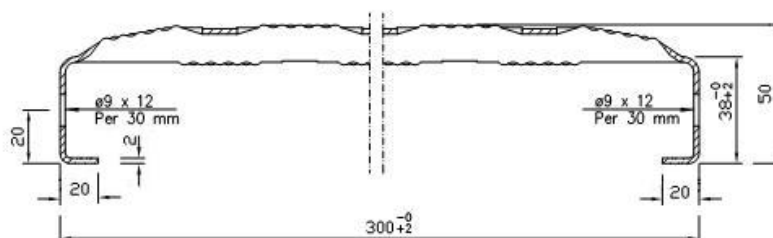

Ανοξείδωτοι αντιολισθηροί διάδρομοι AISI 304

Ετοιμοπαράδοτοι

- Σχάρες - διάδρομοι υψηλής ασφάλειας ολίσθησης.
- Οβάλ οδοντωτές τρύπες για αντοχή μεγάλου φορτίου.

PASSARELLA

ΔΙΑΣΤΑΣΕΙΣ

Πλάτος: 300 mm

Μήκος: 6000 mm

ΔΙΑΣΤΑΣΕΙΣ

Πλάτος: 420 mm

Μήκος: 6000 mm